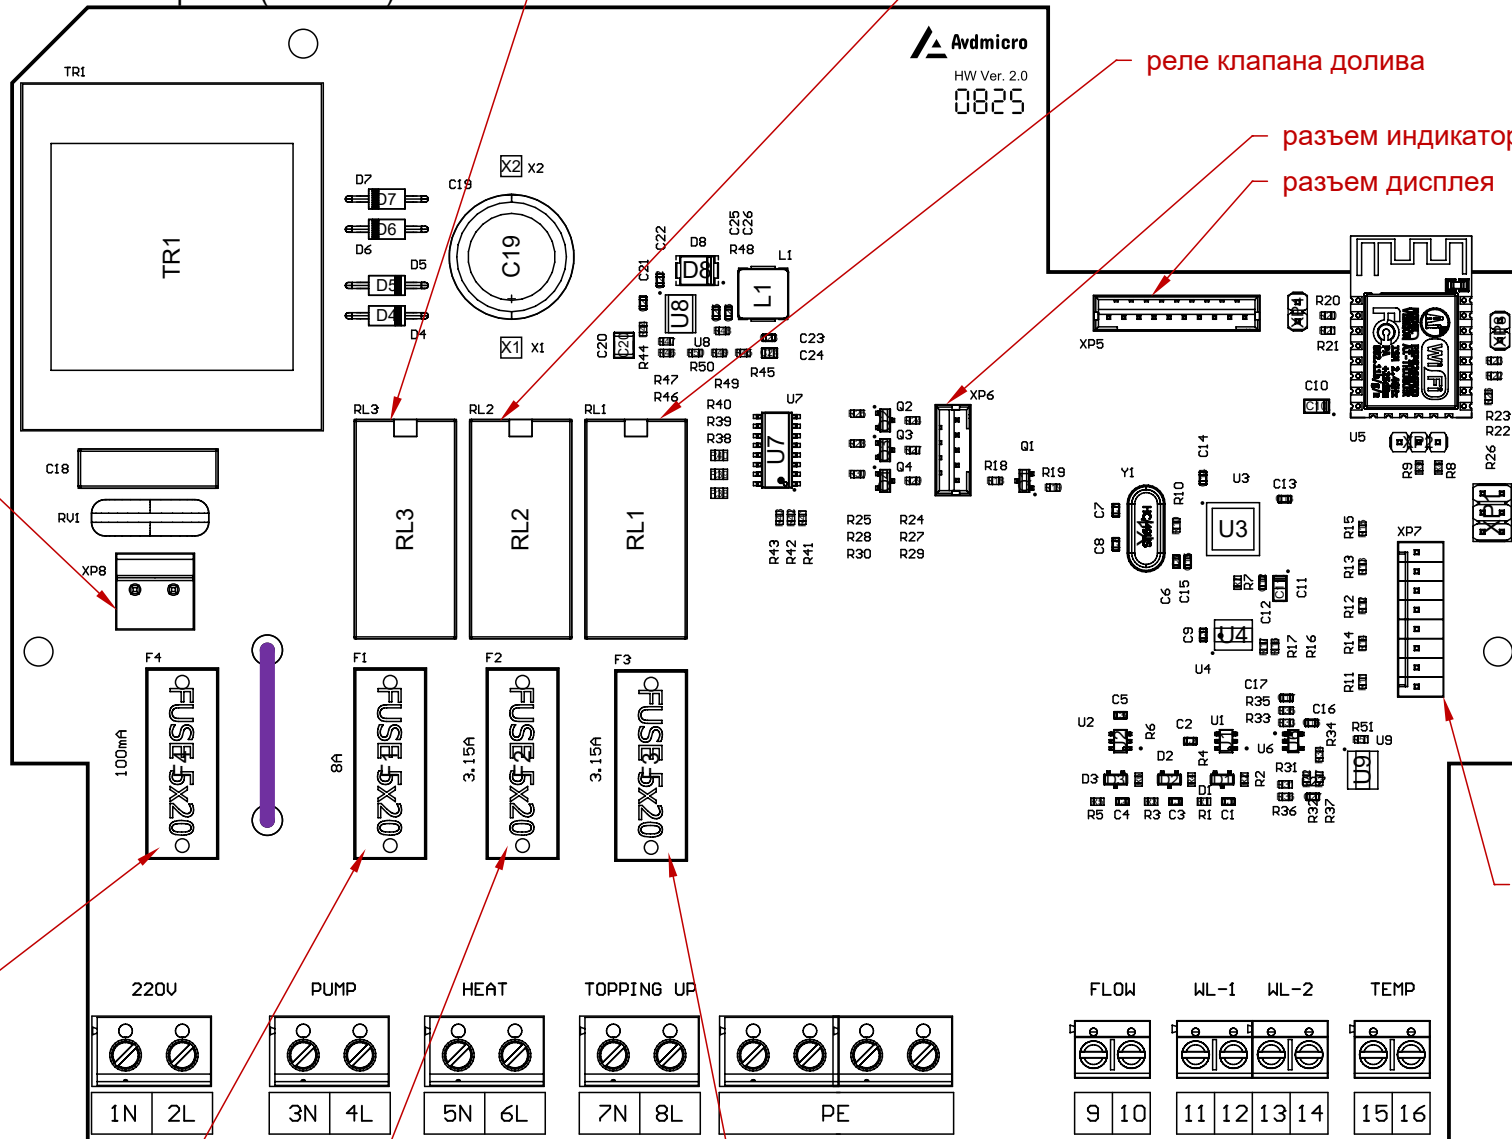

View from Top side (Scale 1:1)

реле насоса фильтрации

реле клапана нагрева

реле клапана долива

разъем индикаторов режима

разъем дисплея

разъем питания таймера (220в)

Предохранитель электронного блока 0,1А

Предохранитель насоса фильтрации 8А

Предохранитель клапана нагрева 3,15А

Предохранитель клапана долива 3,15А

разъем выключателей управления режимами